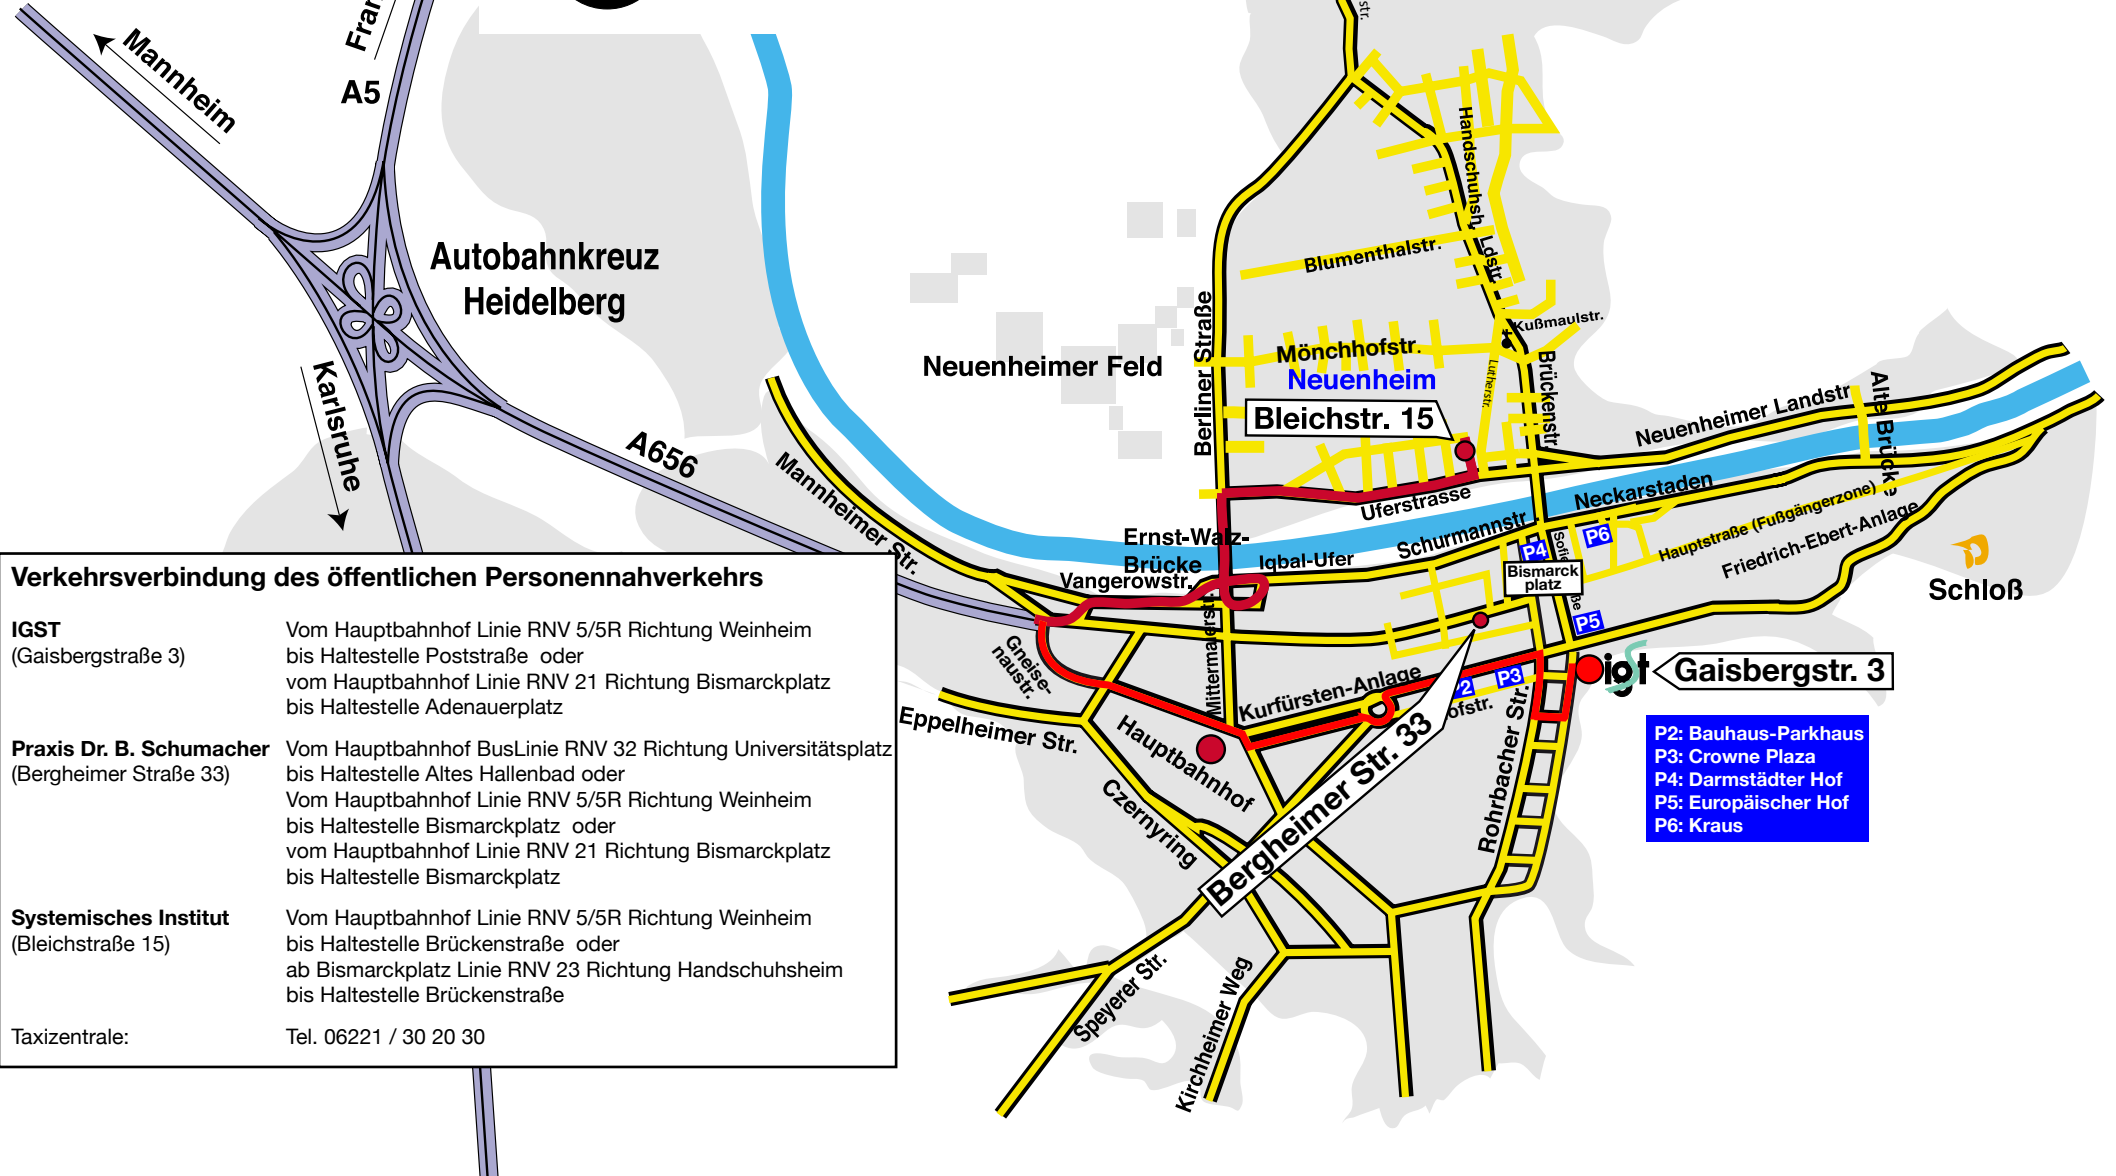

**Internationale Gesellschaft
für systemische Therapie**
gemeinnütziger Verein e.V.

Gaisbergstr. 3
69115 Heidelberg
Tel: 06221 / 40 64 0
Fax: 06221 / 40 64 22

Verkehrsverbindung des öffentlichen Personennahverkehrs	
IGST (Gaisbergstraße 3)	Vom Hauptbahnhof Linie RNV 5/5R Richtung Weinheim bis Haltestelle Poststraße oder vom Hauptbahnhof Linie RNV 21 Richtung Bismarckplatz bis Haltestelle Adenauerplatz
Praxis Dr. B. Schumacher (Bergheimer Straße 33)	Vom Hauptbahnhof BusLinie RNV 32 Richtung Universitätsplatz bis Haltestelle Altes Hallenbad oder Vom Hauptbahnhof Linie RNV 5/5R Richtung Weinheim bis Haltestelle Bismarckplatz oder vom Hauptbahnhof Linie RNV 21 Richtung Bismarckplatz bis Haltestelle Bismarckplatz
Systemisches Institut (Bleichstraße 15)	Vom Hauptbahnhof Linie RNV 5/5R Richtung Weinheim bis Haltestelle Brückenstraße oder ab Bismarckplatz Linie RNV 23 Richtung Handschuhshem bis Haltestelle Brückenstraße
Taxizentrale:	Tel. 06221 / 30 20 30

- P2: Bauhaus-Parkhaus
- P3: Crowne Plaza
- P4: Darmstädter Hof
- P5: Europäischer Hof
- P6: Kraus